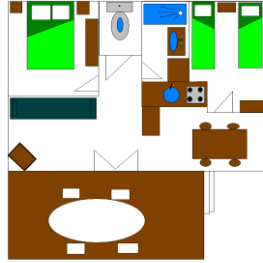

## Chalet Montana, in hout, 4/5 personen (10 chalets )zomeren winter

**Structuur van 35 m2 met houtbekleed + overdektterras van 8 m2** 1 kamer : 1 bed van 140 cm (dekbed + 2 hoofdkussens + 1 deken) 1 kamer : 2 bedden van 90 cm (2 dekbedden +2 hoofdkussens + 2 dekens) Leefruimte : Televisie TNT, 1 bank van 140 cm Keukenhoek : tafel + 4 stoelen, ijskast, 4 elektrische kookplaten, microwave, elektrischkoffiezetapparaat, waterkoker, keukenuitrusting, vaatwerk voor 6 personen. Sanitair : douche/wastafel/ aparte WC Elektrischeverwarming (leefruimte, kamers, badkamer) Buiten : tuinsalon (tafel + 4 stoelen) + barbecue

Woonkamer: een bank van 140 (dekbeddovertrek + 2 kussens) salontafel

Kitchenette: tafel + 5 stoelen, koelkast met vriesvak, 4-pits kookplaat, elektrische oven, afzuigkap, vaatwasser, magnetron, koffiezetapparaat, waterkoker, pannen, servies voor 6 personen.